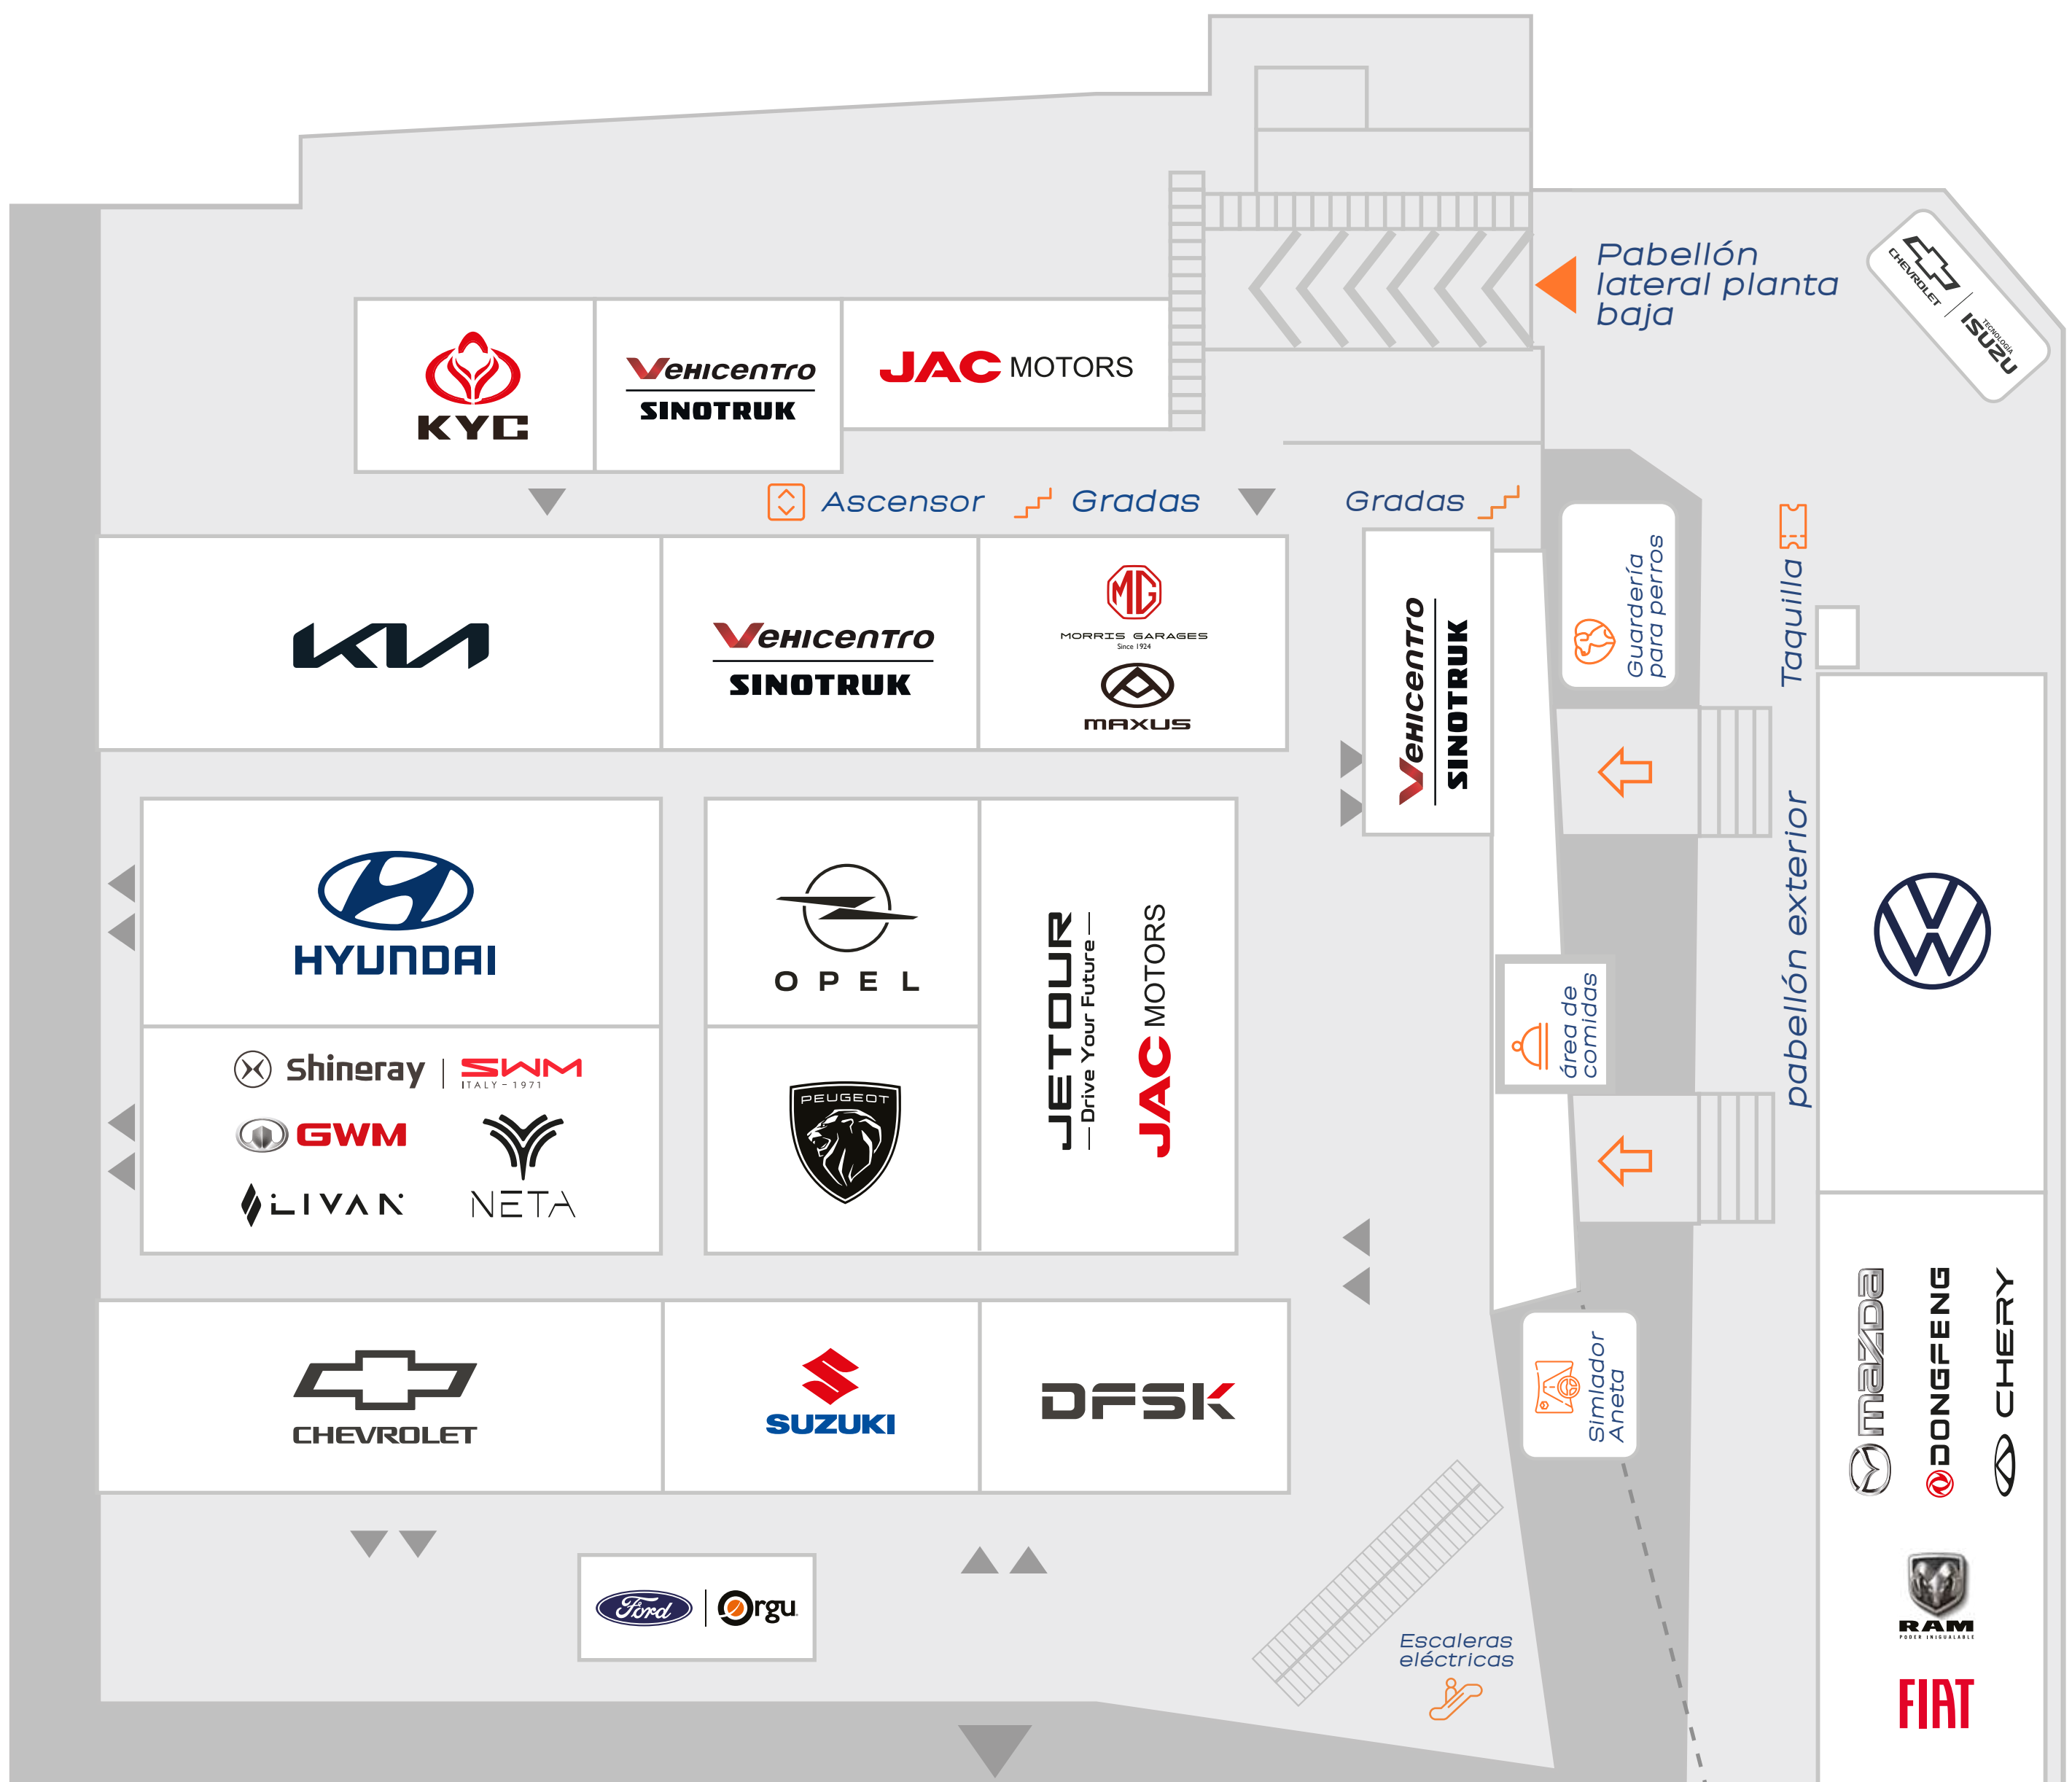

# AUTOMUNDO FERIA 2024

**29-30-31 AGO  
Y 1 SEP**

DESDE  
**09:30**

HASTA  
**20:30**

**PARQUE BICENTENARIO**

CENTRO DE CONVENCIONES  
METROPOLITANO

**QUITO**

- ← Ingreso
- 🎫 Taquilla
- 🚻 Baños
- 🪜 Escaleras eléctricas
- 🍽️ Área de comidas
- ➡ Salida
- 🪜 Gradass
- 📦 Ascensor
- 🐕 Guardería de perros

## LIVIANOS

- |           |        |          |                       |
|-----------|--------|----------|-----------------------|
| Chevrolet | JAC    | MG       | SUZUKI                |
| DFSK      | JETOUR | Neta     | SWM                   |
| Ford Orgu | KIA    | Opel     | Vehicentro / Sinotruk |
| GWM       | LIVAN  | PEUGEOT  |                       |
| Hyundai   | MAXXUS | Shineray |                       |

## EXTERIOR

- Gmca
- Chery
- Dongfeng
- Fiat
- Mazda
- RAM
- Volkswagen

## TRABAJO

- JAC
- KYC
- Vehicentro / Sinotruk

Av. Amazonas