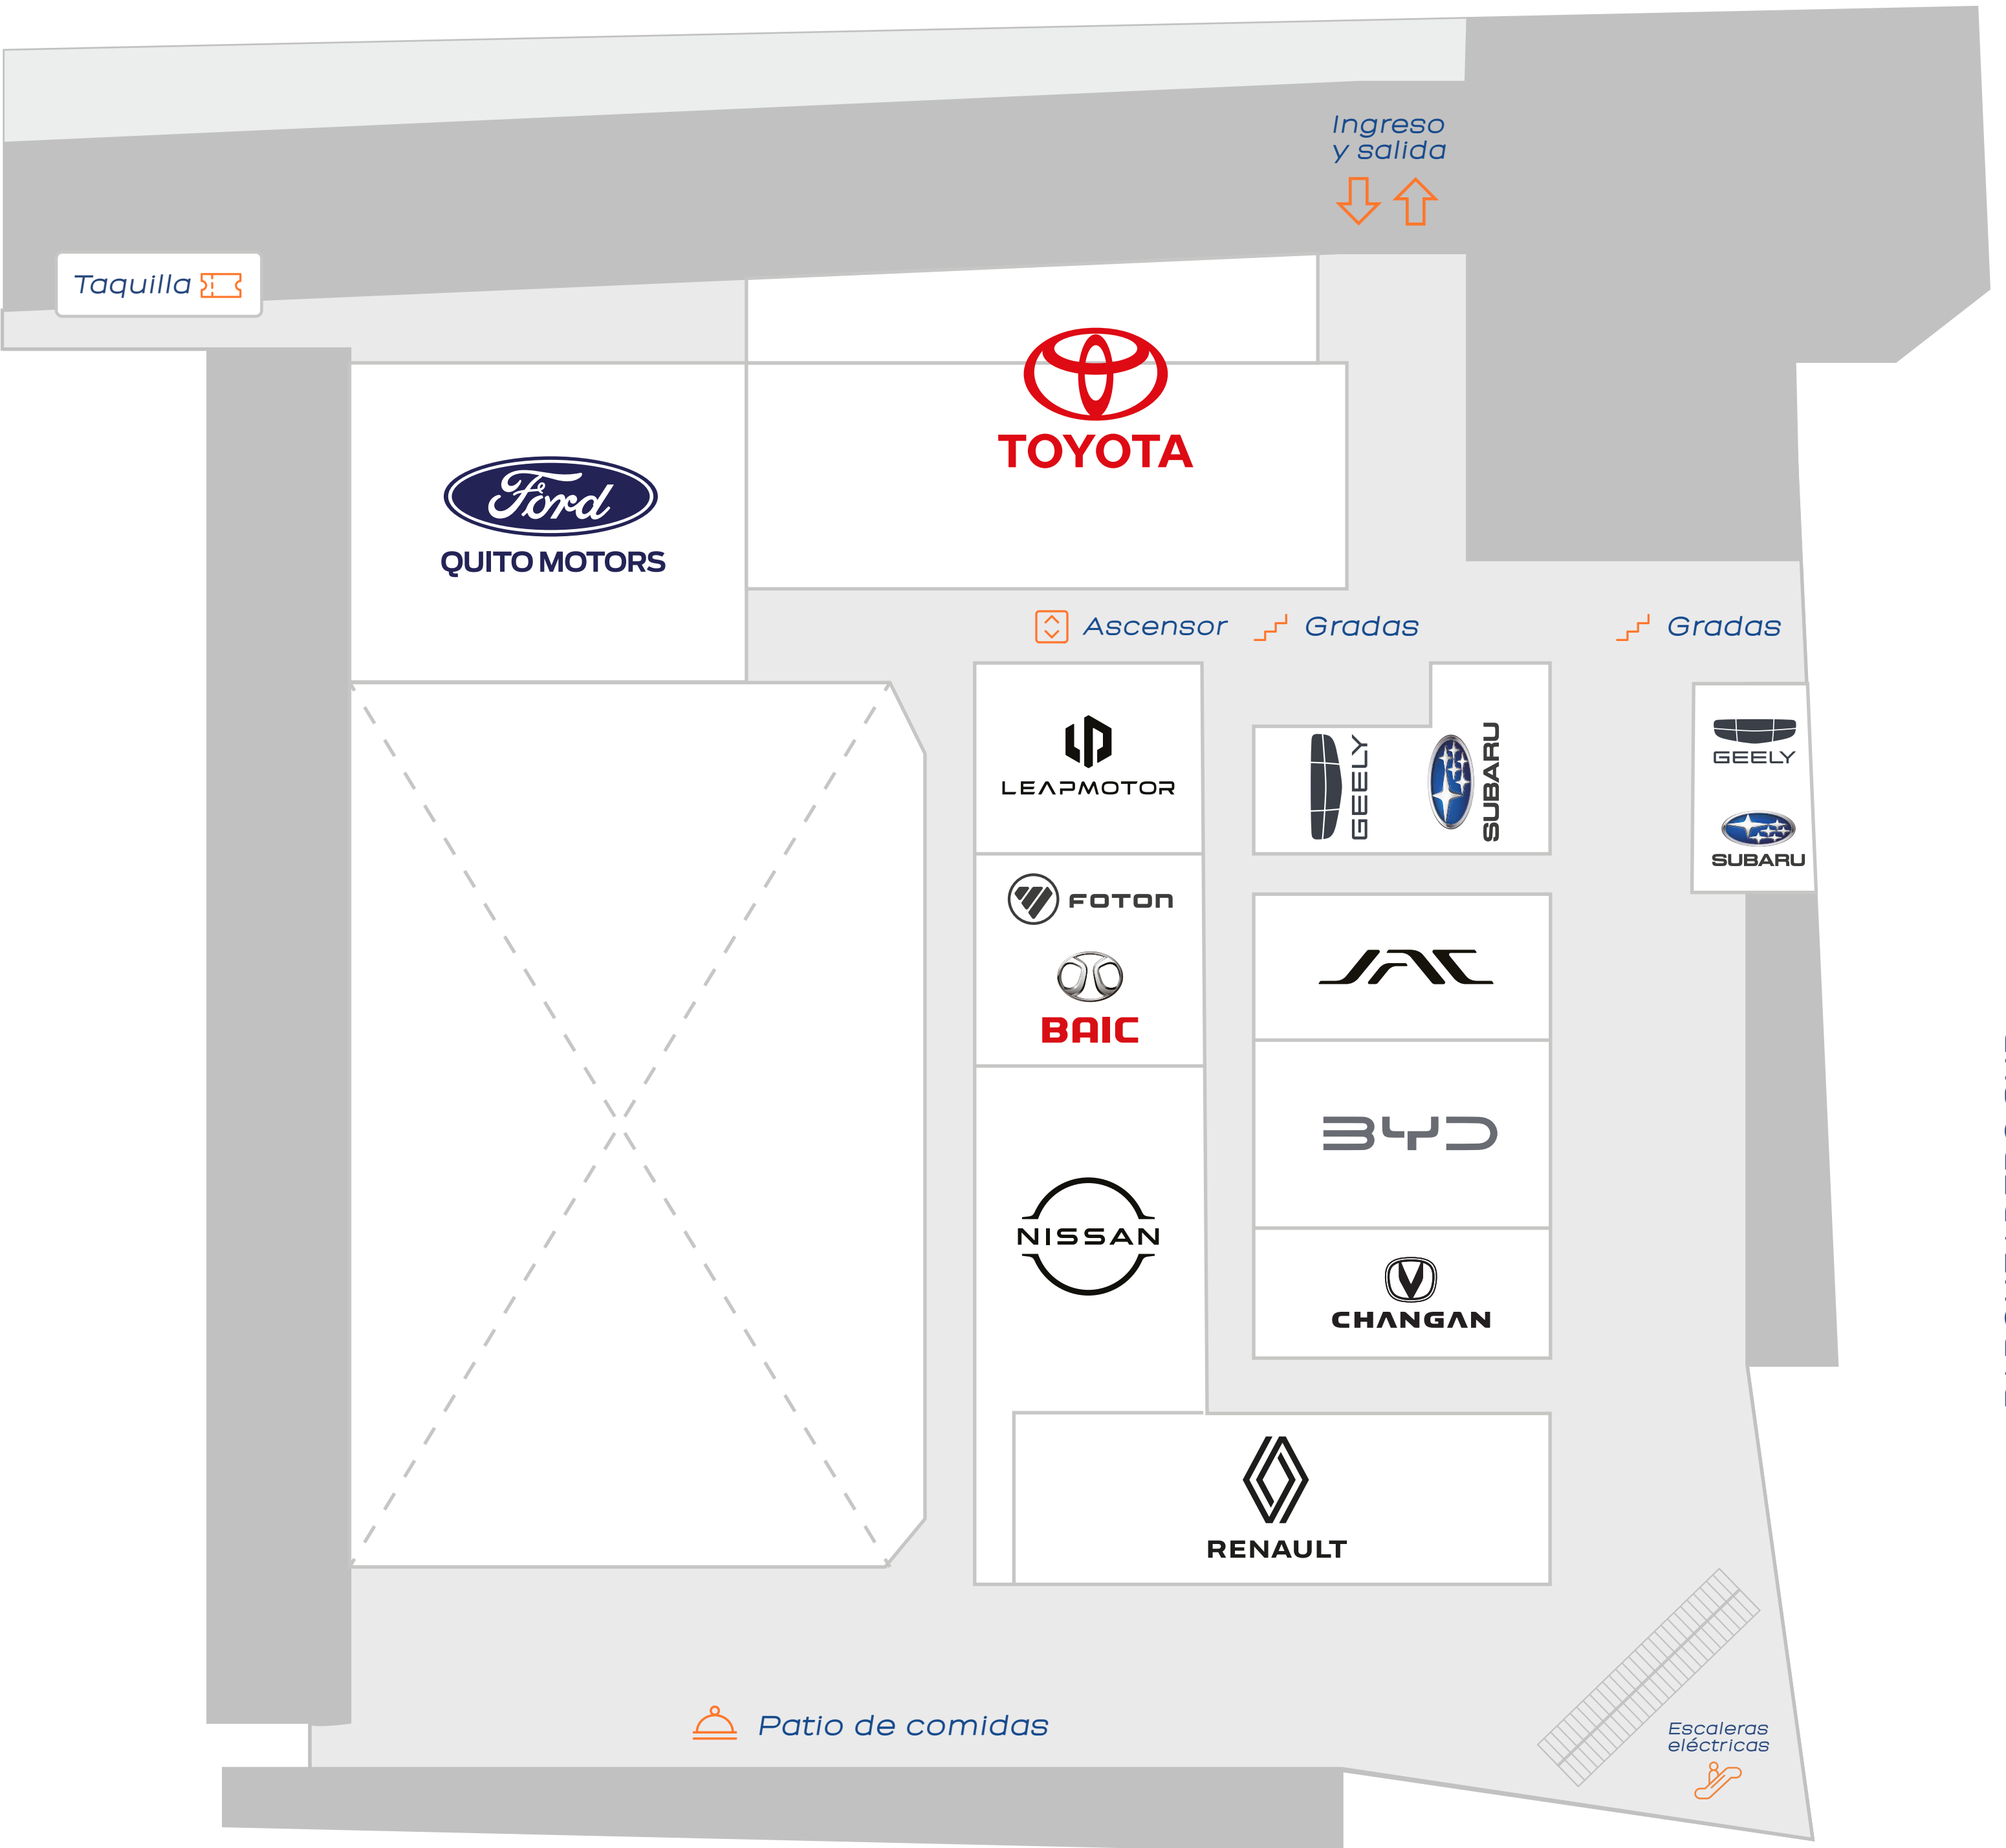

# AUTOMUNDO FERIA 2024

**29-30-31 AGO  
Y 1 SEP**

DESDE  
**09:30**

HASTA  
**20:30**

**PARQUE BICENTENARIO**

CENTRO DE CONVENCIONES  
METROPOLITANO

**QUITO**

- ← Ingreso
- 🎫 Taquilla
- 🚻 Baños
- 🪜 Escaleras eléctricas
- 🍽️ Área de comidas
- ➡ Salida
- 🪜 Gradass
- 📦 Ascensor
- 🐕 Guardería de perros

🎫 Taquilla

# MARCAS

## LIVIANOS

Baic  
BYD  
Changan

Ford QM  
Foton  
GEELY

JAC (Livianos)  
LEAPMOTOR  
Nissan

Renault  
SUBARU  
Toyota